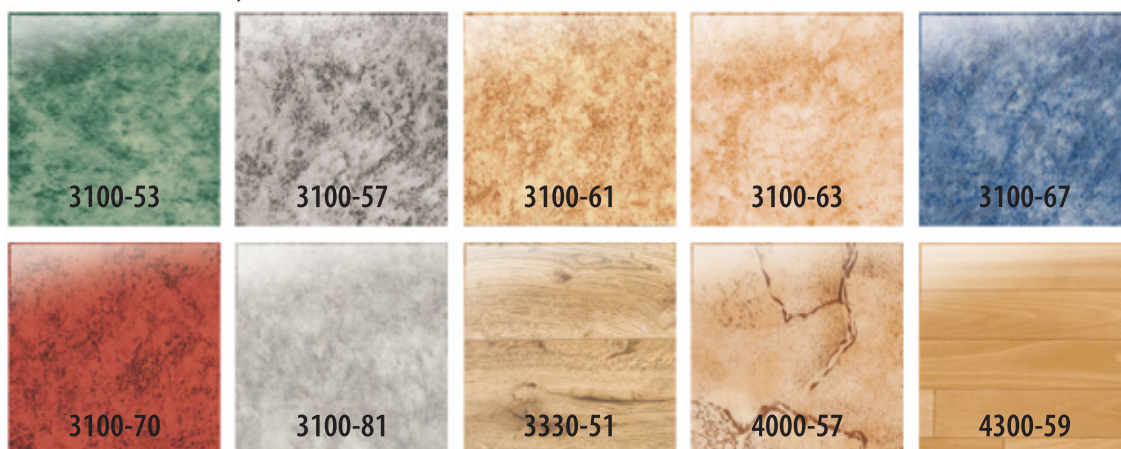

#### Nabízené dekory:

<b>Technické parametry</b>	<b>Vliv kolečkové židle:</b>	vyhovuje	
Celková tloušťka:	2,0 mm	Šířka role:	1,5 m
Tloušťka nášlapné vrstvy:	0,7 mm	Délka role:	12 m
Oblast použití:	21 - 23, 31 - 34, 41 - 43	Garance:	5 let